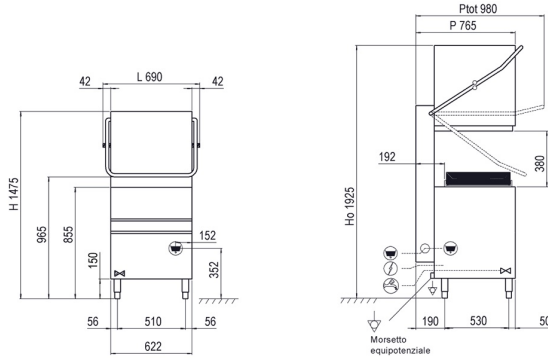

Exus X110E

Категория	Посудомоечная машина с верхней загрузкой
Модели линии	EXUS LINE
корзины	500x500
размеры	620x770x1470/1930h

Линия **EXUS** отличается большой гаммой моделей, подходящей для самых разных нужд. Система управления посредством простой электронной платы позволяет устанавливать и контролировать время и температуру полоскания и слива, а также соответствующие термостопы, которые являются фундаментальными для обеспечения превосходного конечного результата. При помощи панели управления можно выбрать один из 4 циклов мойки и один цикл автоматического слива (с установленным сливным насосом), отобразить на дисплее температуру ванны и бойлера, сообщения системы автодиагностики и предупреждение о необходимости планового техобслуживания. “Умная” кнопка запуска, просто меняя свой цвет, все время будет указывать на состояние посудомоечной машины.

Технические характеристики EXUS LINE X110E

Габ.размеры - (mm) L - P - H	620x770x1470/1930h
Кол-во кассет/час (+55°C)	Max 60
Макс.высота бокала	390mm
Ø макс.тарелки	415mm
Макс.высота кастрюли	390mm
Литраж корзины для хлеба	40 (H=390mm)
Противень	GN1/1
ТЭН ванны - Емкость ванны	4,5kW - 37l
Мощность бойлера - Емкость бойлера	5,4kW - 7,3l
Мощность моющего насоса	1,34kW / 1,8Hp
Номинальная мощность /Мощность тока	6,74kW / 16A
Стандартное питание и напряжение	400V3N - 50Hz
Рекомендуемый подвод воды	+55°C
Жесткость воды	7°f - 10°f
Потребление воды за цикл (при рекомендованном давлении воды 2 Бар)	2,4l
Регулируемый дозатор моющего и ополаскивающего средства	STANDARD
Базовая комплектация	
Корзина для стаканов 500x500x100мм	1
Корзина для 18 тарелок 500x500x100мм	2
Держатель для приборов с 8-ю ячейками	1
Встроенный фильтр ванны	STANDARD
OPTIONAL	
Опционально 230V/3	●
Насос давления 0,5Hp	●
Сливной насос 32 Вт С Ecoclean	●
Тэн бойлера 9кВт	●
Корзина для противней с 4-мя делениями 500x500x200мм	●
наклонная корзина для винных бокалов 500x500x170мм	●
Дистанционный контроллер с ЖК-дисплеем	●